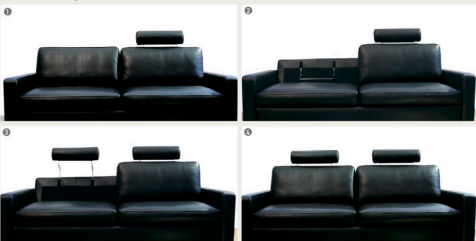

lauch mit Nackenkissen erhältlich

lauch mit Nackenrolle erhältlich