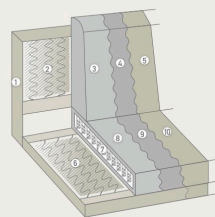

Basisausführung

Rückenpolsterung

Unterpolsterung