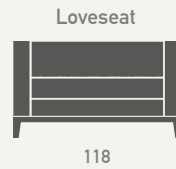

Made in Germany

Finja

SESSELPROGRAMM

Finja

Basisausführung
Höhe ca. 69
Tiefe ca. 73
Sitzhöhe ca. 43
Sitztiefe ca. 56

Füße

Buchenrahmen
schwarz transparent lackiert

Basisausführung

Buchenholzfuß
wengefarbig gebeizt

ohne Aufpreis

Buchenholzfuß
schwarz lackiert

ohne Aufpreis

Sitztiefen und -höhen

Sitztiefen

Sitzhöhen

Bezugsmöglichkeiten