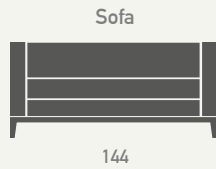

Made in Germany

Finja

SESSELPROGRAMM

Finja

Basisausführung
Höhe ca. 69
Tiefe ca. 73
Sitzhöhe ca. 43
Sitztiefe ca. 56

Füße

Buchenrahmen
schwarz transparent lackiert

Basisausführung

Buchenholzfuß
wengefarbig gebeizt

ohne Aufpreis

Buchenholzfuß
schwarz lackiert

ohne Aufpreis

Sitztiefen und -höhen

Sitztiefen

Sitzhöhen

Bezugsmöglichkeiten